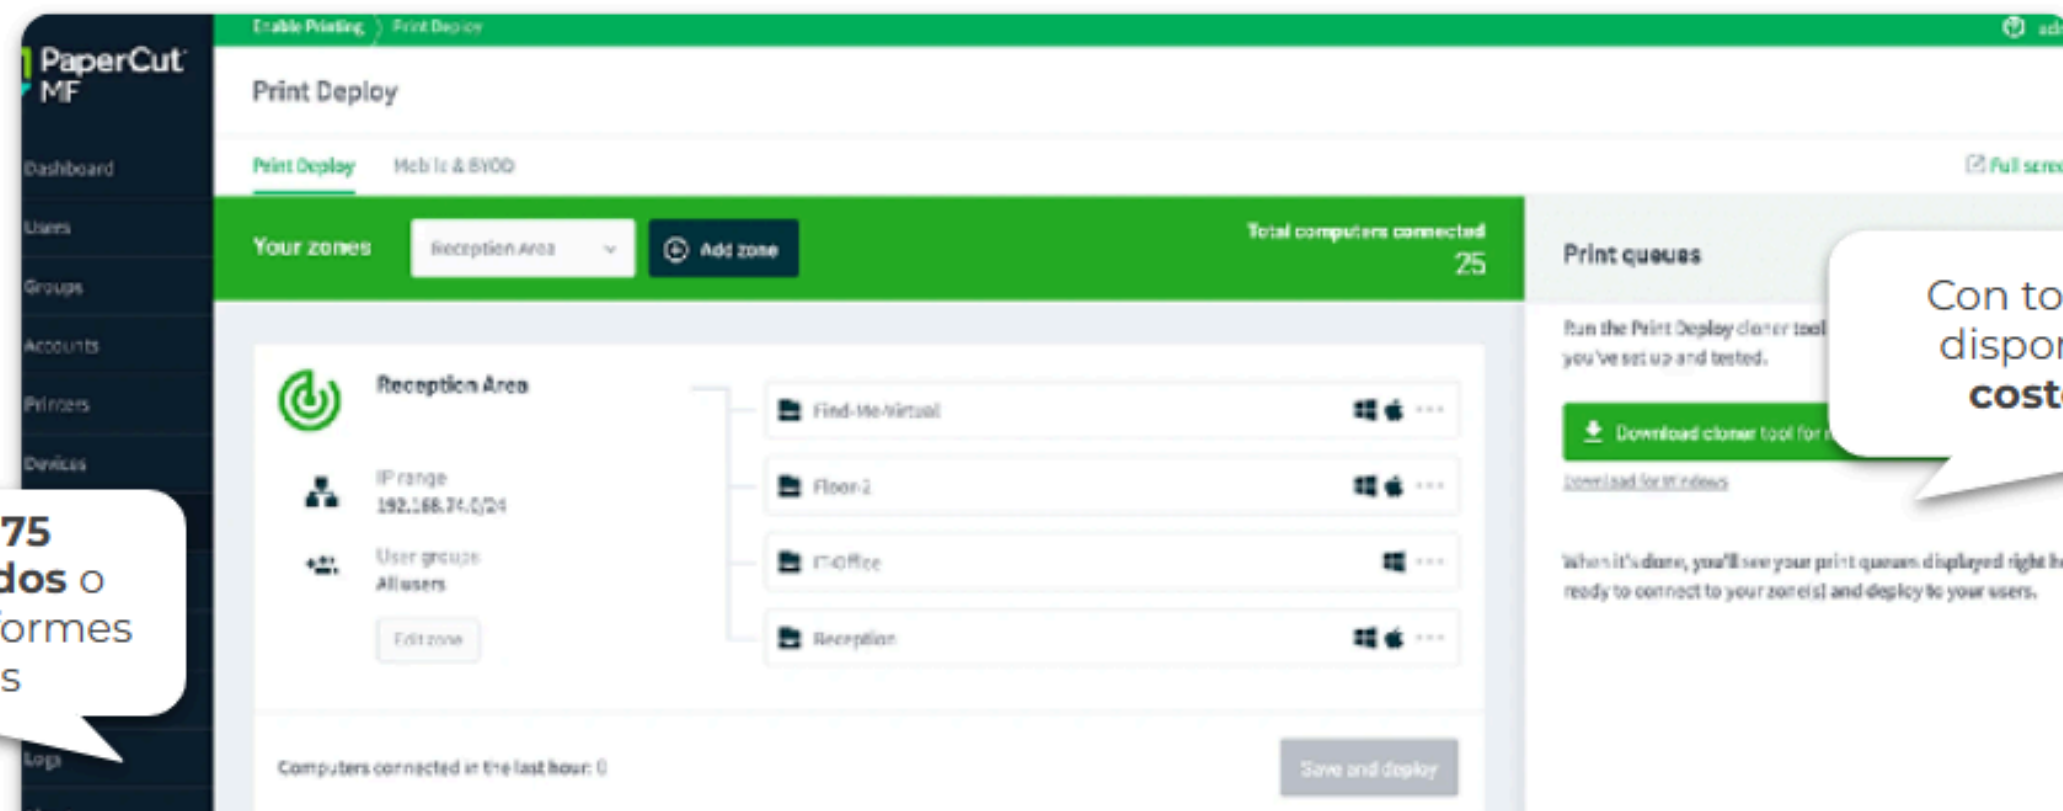

PaperCut ocupa el
puesto **número 1** en
gestión de impresión

Más de **45 años de experiencia** nos avalan

Desde lo que la gente imprime hasta su impacto en el medio ambiente, nuestra colección de un solo clic cubre verdaderamente sus necesidades de informes.

139M
Smiling users

98K
Happy organizations

33
Languages

195+
Countries

10M
Chromebooks

Utilice más de **75 informes integrados** o cree sus propios informes personalizados

Con toda esta información disponible **podrá reducir costos y desperdicios**